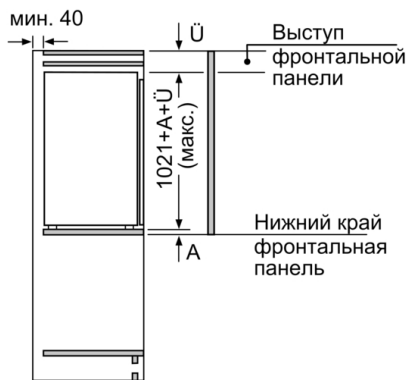

**Serie | 6, Встраиваемый холодильник,
102.5 x 56 cm, flat hinge
KIR31AF30R**

Размеры в мм