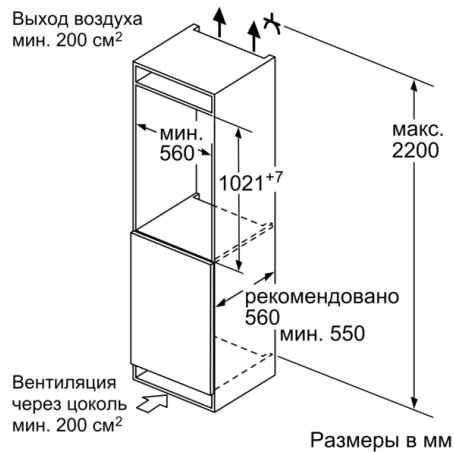

Размеры в мм