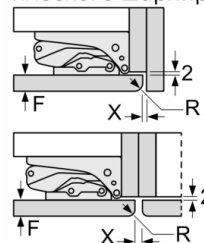

Размеры в мм
Рекомендуемые размеры зазора для плоского шарнира

F	R	X
16-19	0-3	2,5
20	0-1	3
	2-3	2,5
21	0-1	3
	2-3	2,5
22	0	4
	1	3,5
	2-3	3

Рекомендуется соблюдать приведенные в таблице размеры зазора, чтобы обеспечить беспрепятственное открытие дверцы прибора и избежать повреждения кухонной мебели.