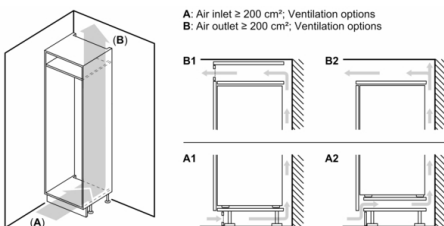

Максимальный допустимый вес фасадов

Δ Вес
A: Высота дверцы прибора вместе с петлями в мм
B: Петля без демпфирования, мебельный фасад в кг
C: Петля с демпфированием, мебельный фасад в кг

A	B	C
1500-1750	22	22
720-1400	19	19
A1	15	19
A2	15	19