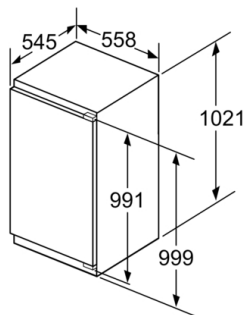

Размеры в мм